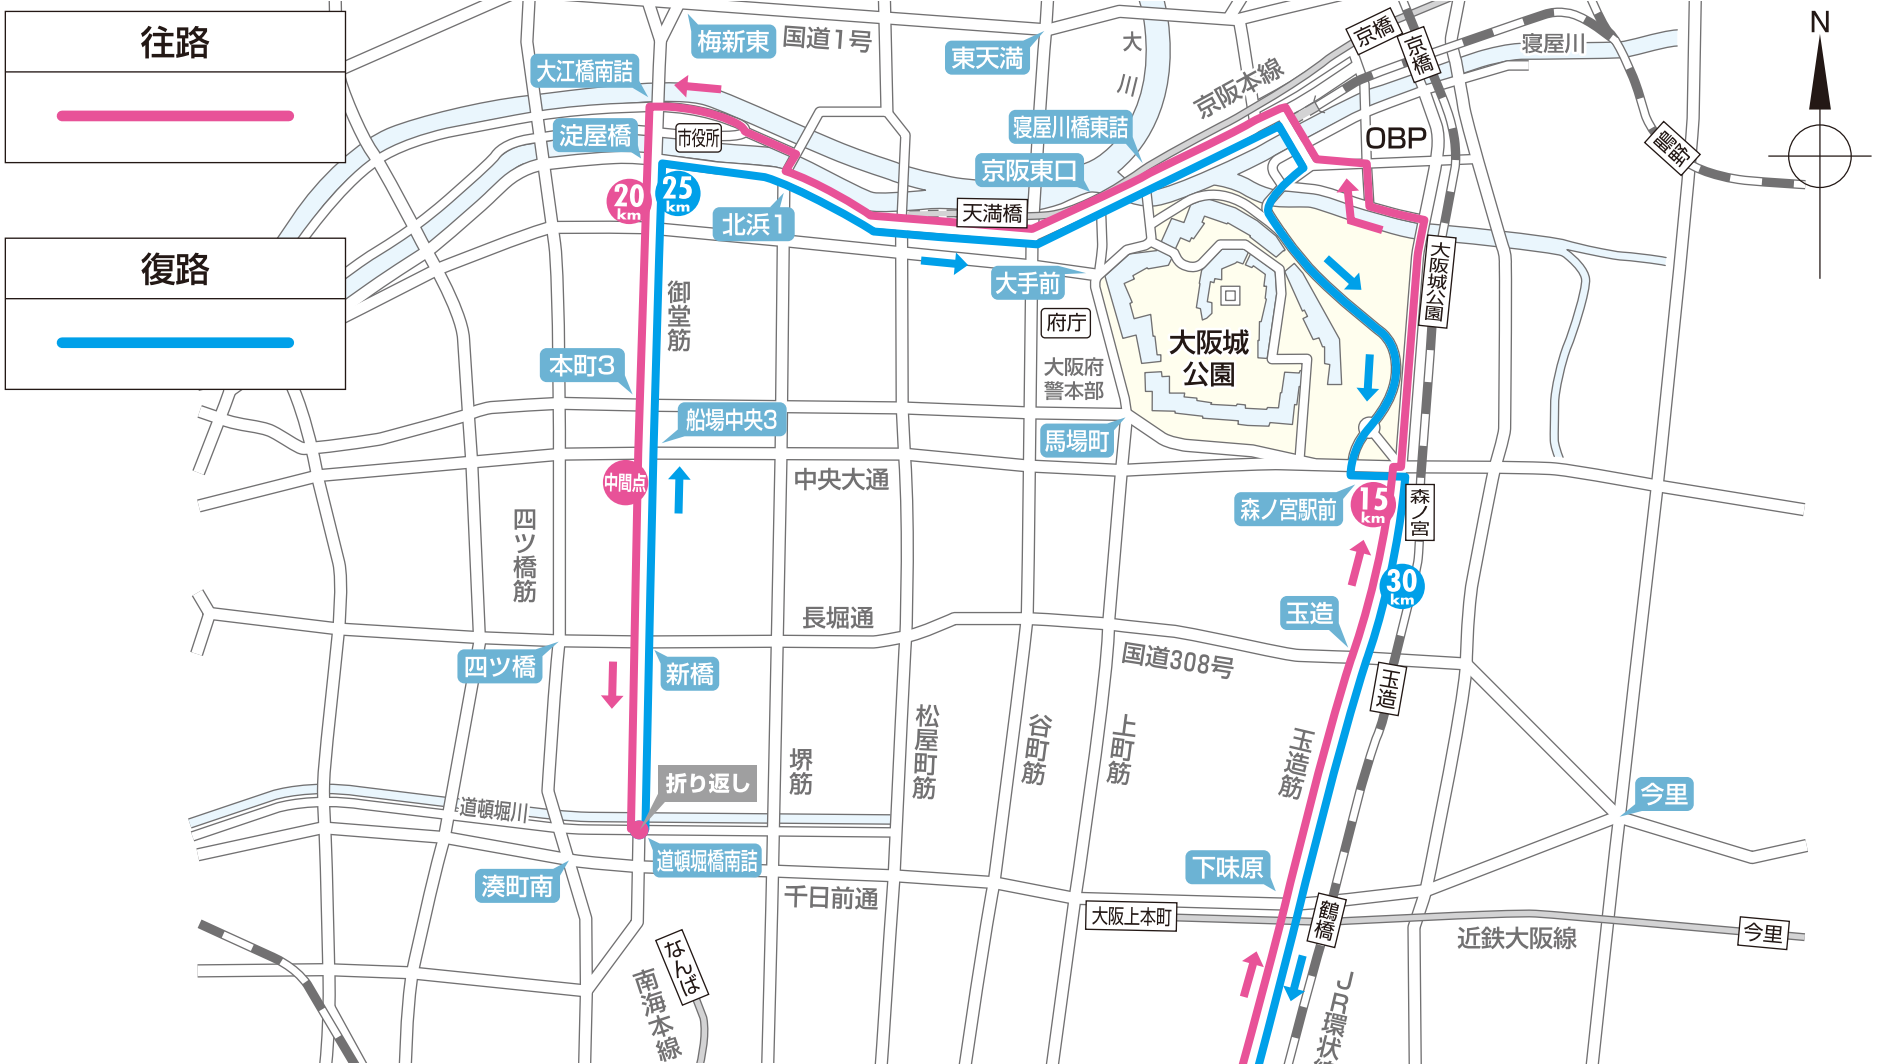

# 大阪国際女子マラソン コース

スタート  
フィニッシュ 長居陸上競技場

折り返し 道頓堀橋南詰

大阪城公園 公園内道路 一般公道

長居公園 公園内道路 一般公道

高低図