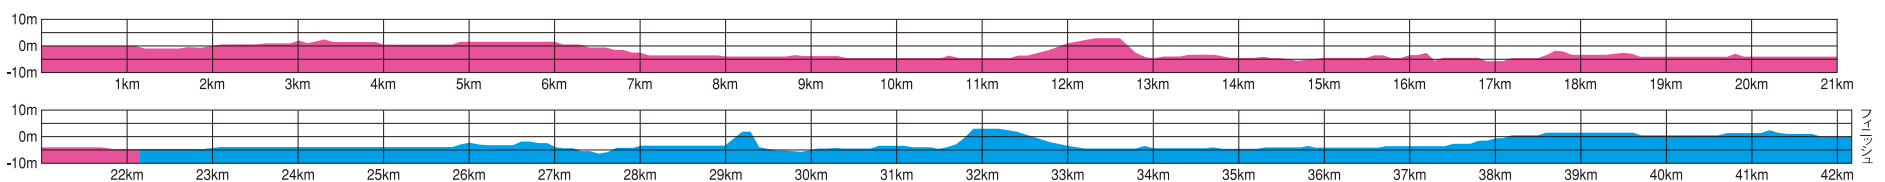

# 大阪国際女子マラソン コース

スタート  
フィニッシュ 長居陸上競技場

折り返し 道頓堀橋南詰

大阪城公園 公園内道路 一般公道

長居公園 公園内道路 一般公道

高低図