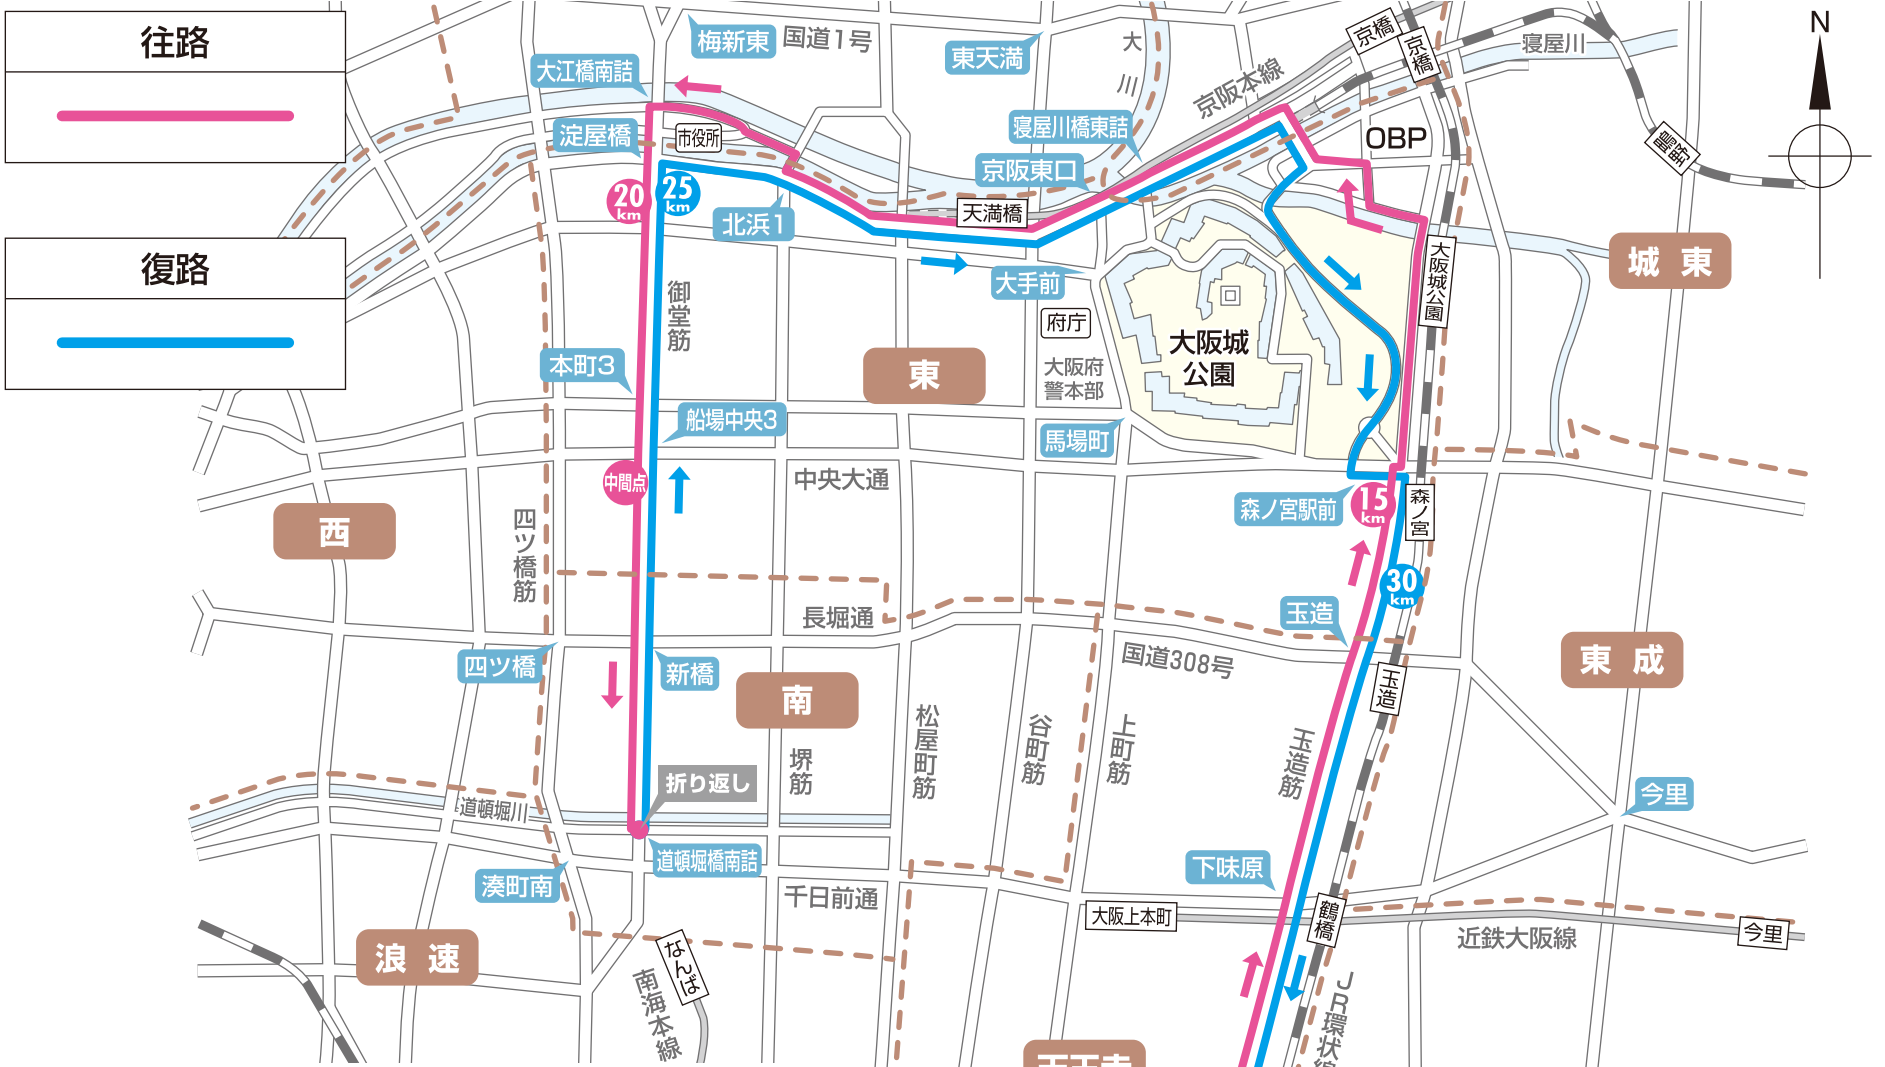

# 大阪国際女子マラソン コース

スタート  
フィニッシュ 長居陸上競技場

折り返し 道頓堀橋南詰

大阪城公園 公園内道路 一般公道

長居公園 公園内道路 一般公道

高低図