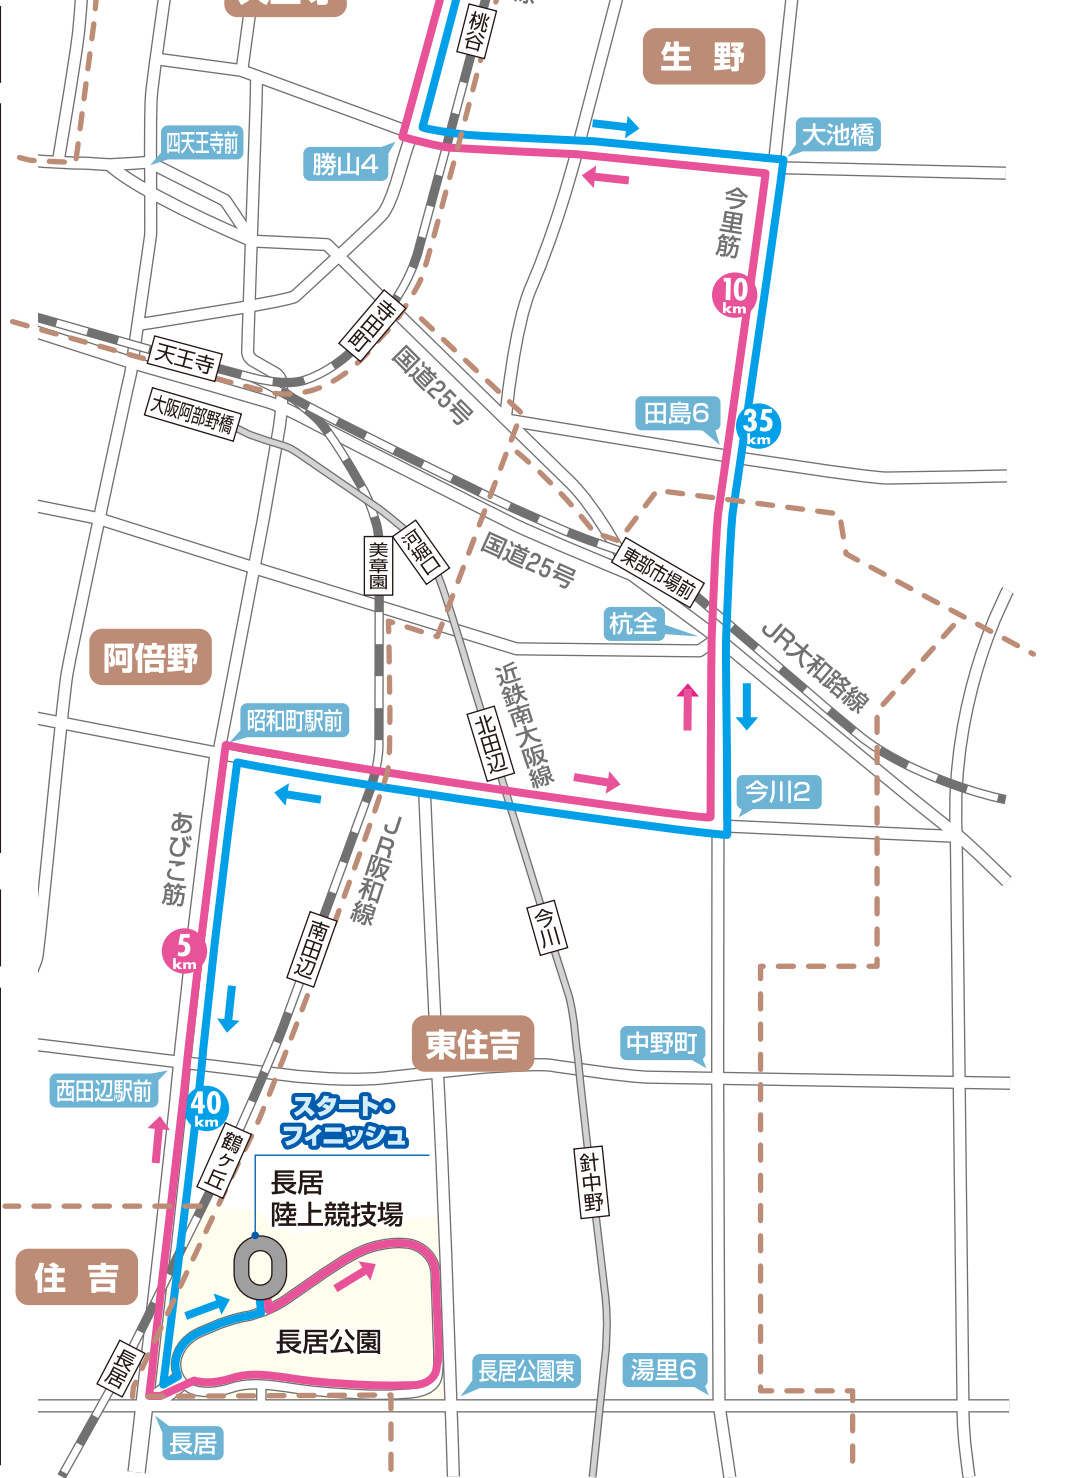

# 大阪国際女子マラソン コース

スタート  
フィニッシュ 長居陸上競技場

折り返し 道頓堀橋南詰

大阪城公園 公園内道路 一般公道

長居公園 公園内道路 一般公道

高低図