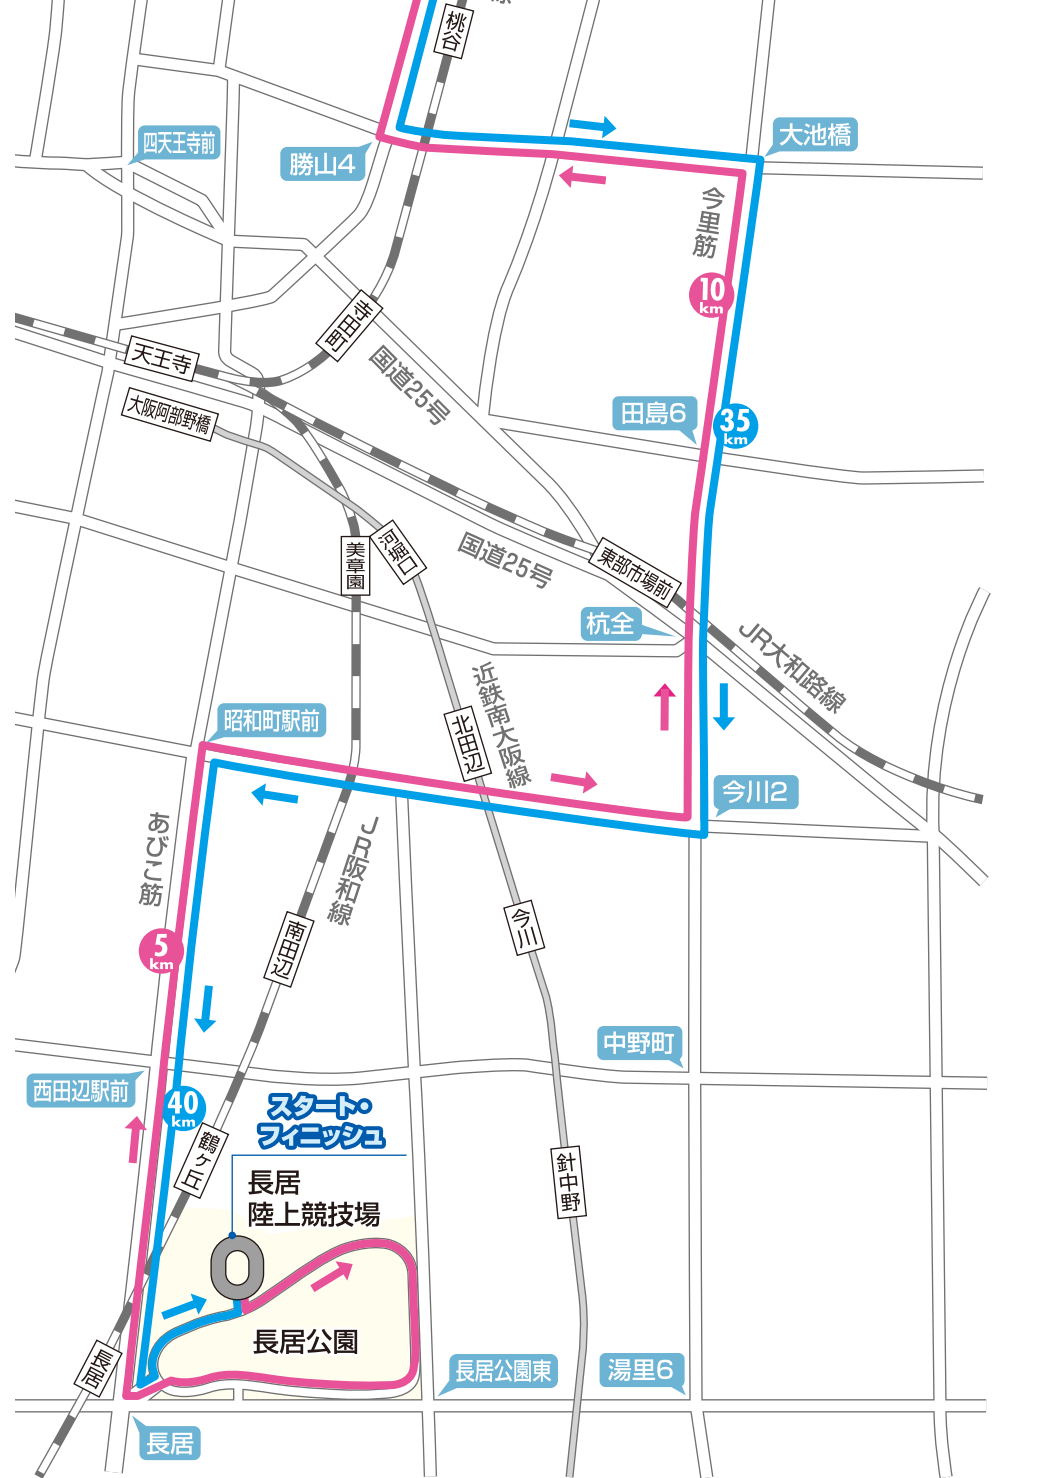

# 大阪国際女子マラソン コース

スタート  
フィニッシュ 長居陸上競技場

折り返し 道頓堀橋南詰

大阪城公園 公園内道路 一般公道

長居公園 公園内道路 一般公道

高低図